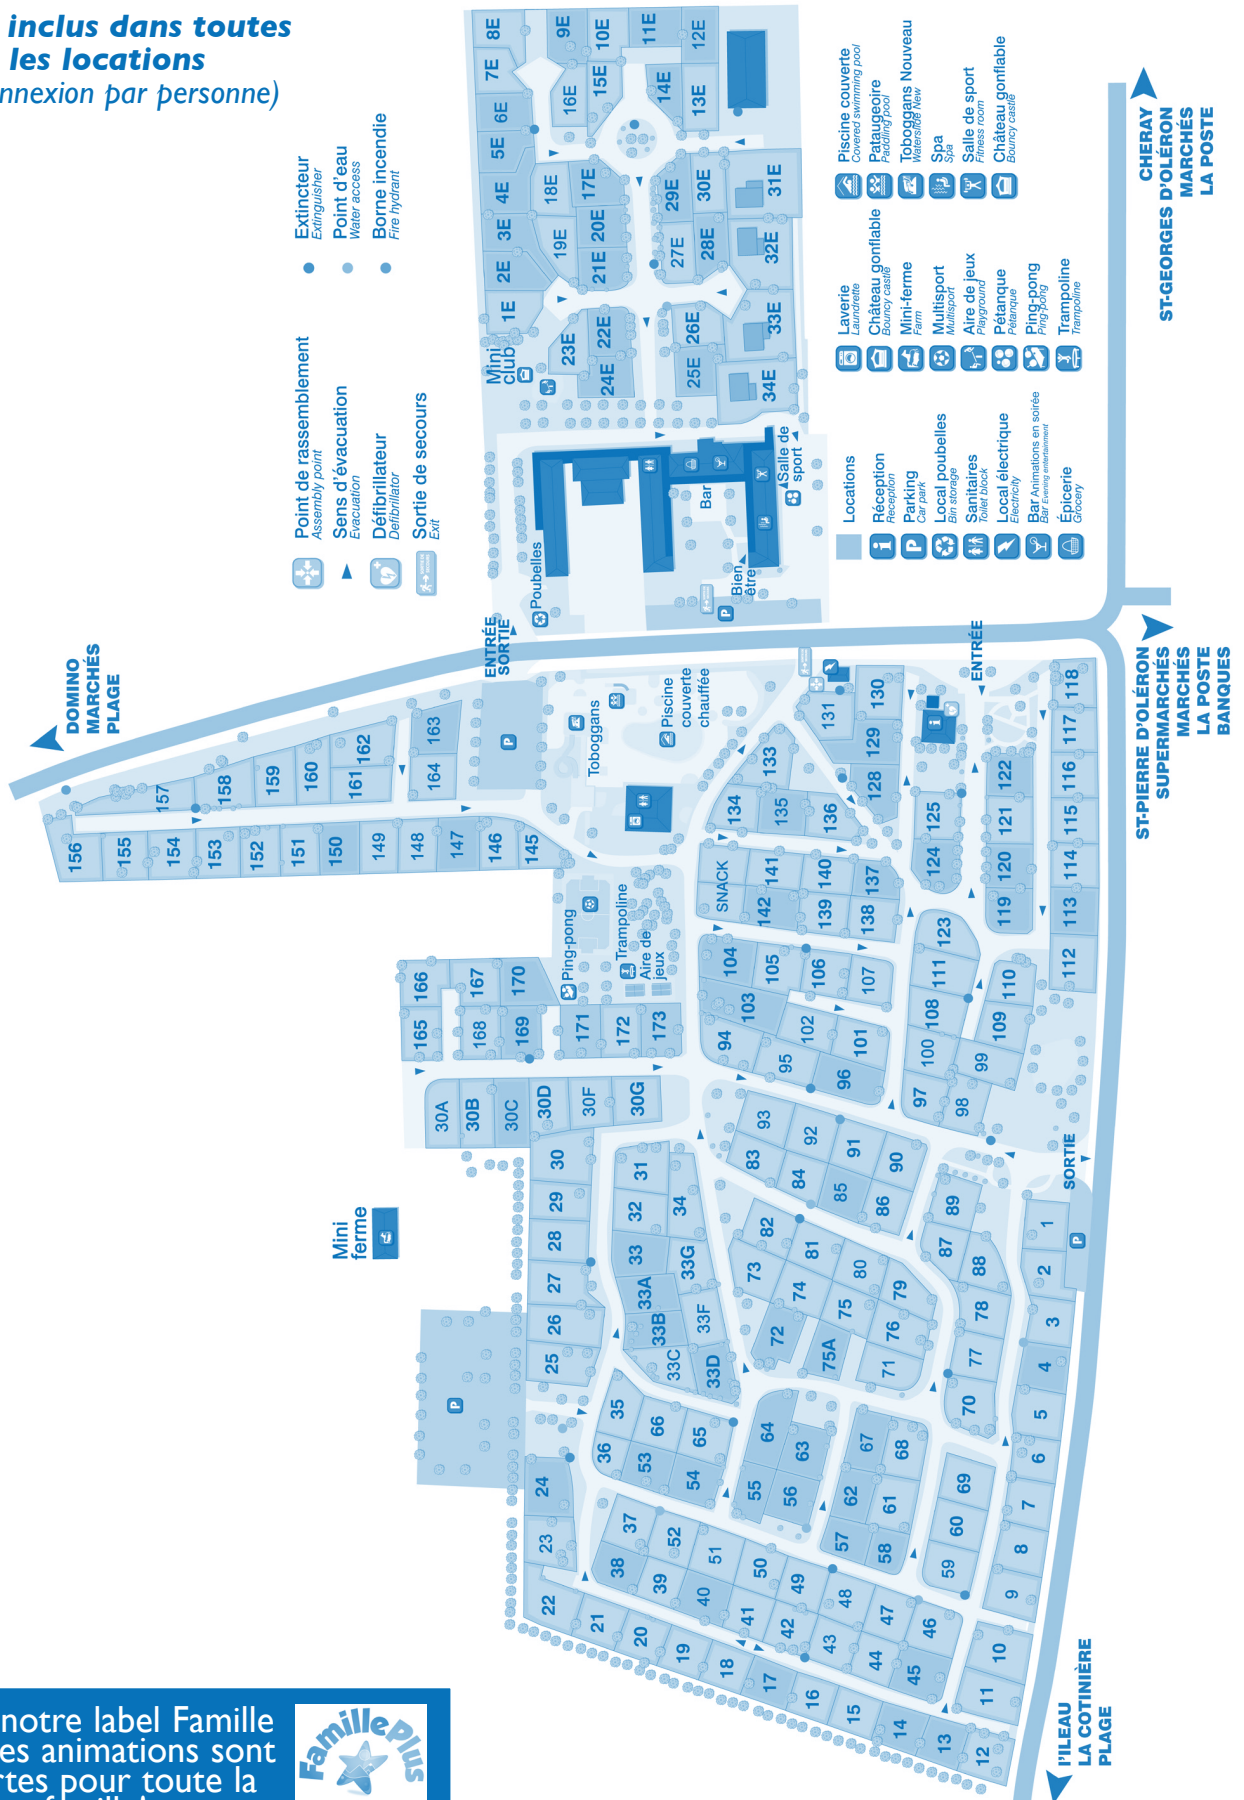

217 emplacements Grand Confort
Caravane sur 6,5 hectares

Tous les mobil homes sont équipés d'une terrasse couverte et fermée, véritable pièce supplémentaire entre 13,50 et 18m² et Loggia 2 chambres avec 9m² de terrasse intégrée.

Wi-Fi *inclus dans toutes les locations*
(1 connexion par personne)

- Point de rassemblement
  Assembly point
- Sens d'évacuation
  Evacuation
- Extincteur
  Extinguisher
- Point d'eau
  Water access
- Borne incendie
  Fire hydrant
- Défibrillateur
  Defibrillator
- Sortie de secours
  Exit

Avec notre label Famille Plus, les animations sont offertes pour toute la famille!