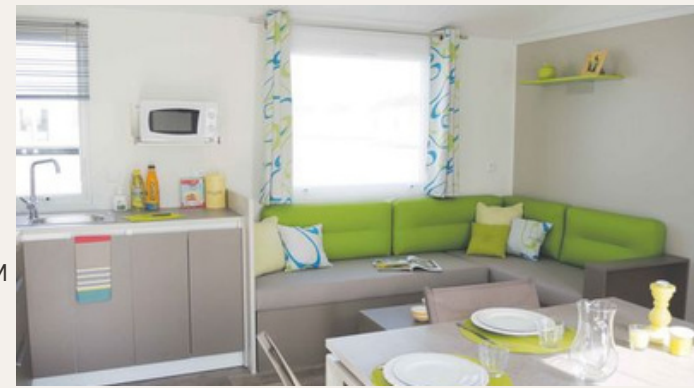

Mobil home 2 chambres à vendre d'occasion
Rideau Santafe Duo - 31m² (8.15m x 4m)

ANNÉE 2016 - PACK CONFORT
EMPLACEMENT N° 20E
1 SALLE DE BAIN - 1 WC SÉPARÉS
DOUCHE XXL 100CM X 80M
STORE OCCULTANT/MOUSTIQUAIRE
DANS LES 2 CHAMBRES

4 FEUX GAZ + HOTTE ASPIRANTE
RÉFRIGÉRATEUR-CONGÉLATEUR
CHAUFFE EAU GAZ
CONVECTEUR DANS LE SÉJOUR,
TERRASSE EN BOIS COUVERTE ET FERMÉE 4.5M X3M

Inclus pour la vente : abri de jardin d'occasion, coffre gaz + 2 bouteilles de gaz P13, TV + parabole + démodulateur, vaisselle, couettes, petit électroménager, salon de jardin, transats, etc. (liste complète sur demande)

Prix : 24 000 € TTC - disponible au 01/09/24- location de la parcelle 2024 offerte

Nous contacter :
05.46.76.69.07
contact@campinglabouliniere.com