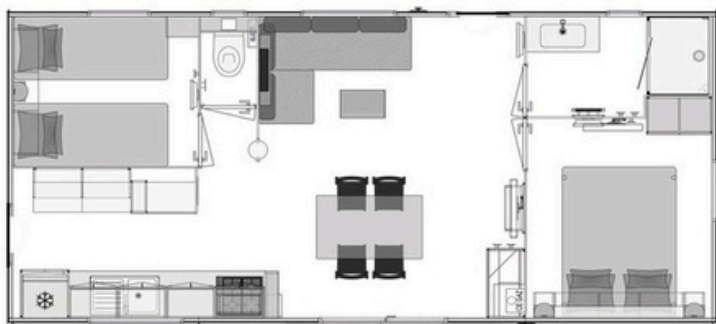

et le rêve devient réalité ...

MOBIL HOME RIDEAU KALEDA 8.72 OCCASION 2022

MOBIL HOME RÉSIDENTIEL 2 CHAMBRES
AVEC DE BEAUX VOLUMES (8.75M X 4M),
TRÈS LUMINEUX, ET DES
FINITIONS HAUT DE GAMME

48 000 € TTC

PARCELLE 6 E

TERRASSE COUVERTE ET FERMÉE 6M X 3M
DISPONIBLE À PARTIR DU 14/02/2025
LOCATION PARCELLE AU PRORATA
CLIMATISATION, ABRI DE JARDIN ET
COFFRE GAZ INCLUS

PHOTOS NON CONTRACTUELLES

CARACTÉRISTIQUES